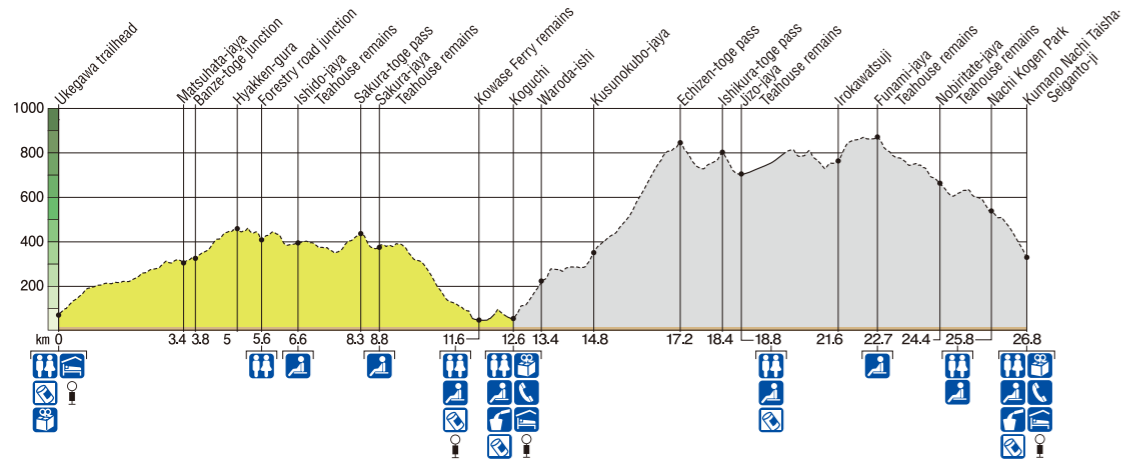

Kogumotori-goe (Ukegawa~Koguchi)

小雲取越(請川~小口)

Ukegawa Access

Koguchi Village