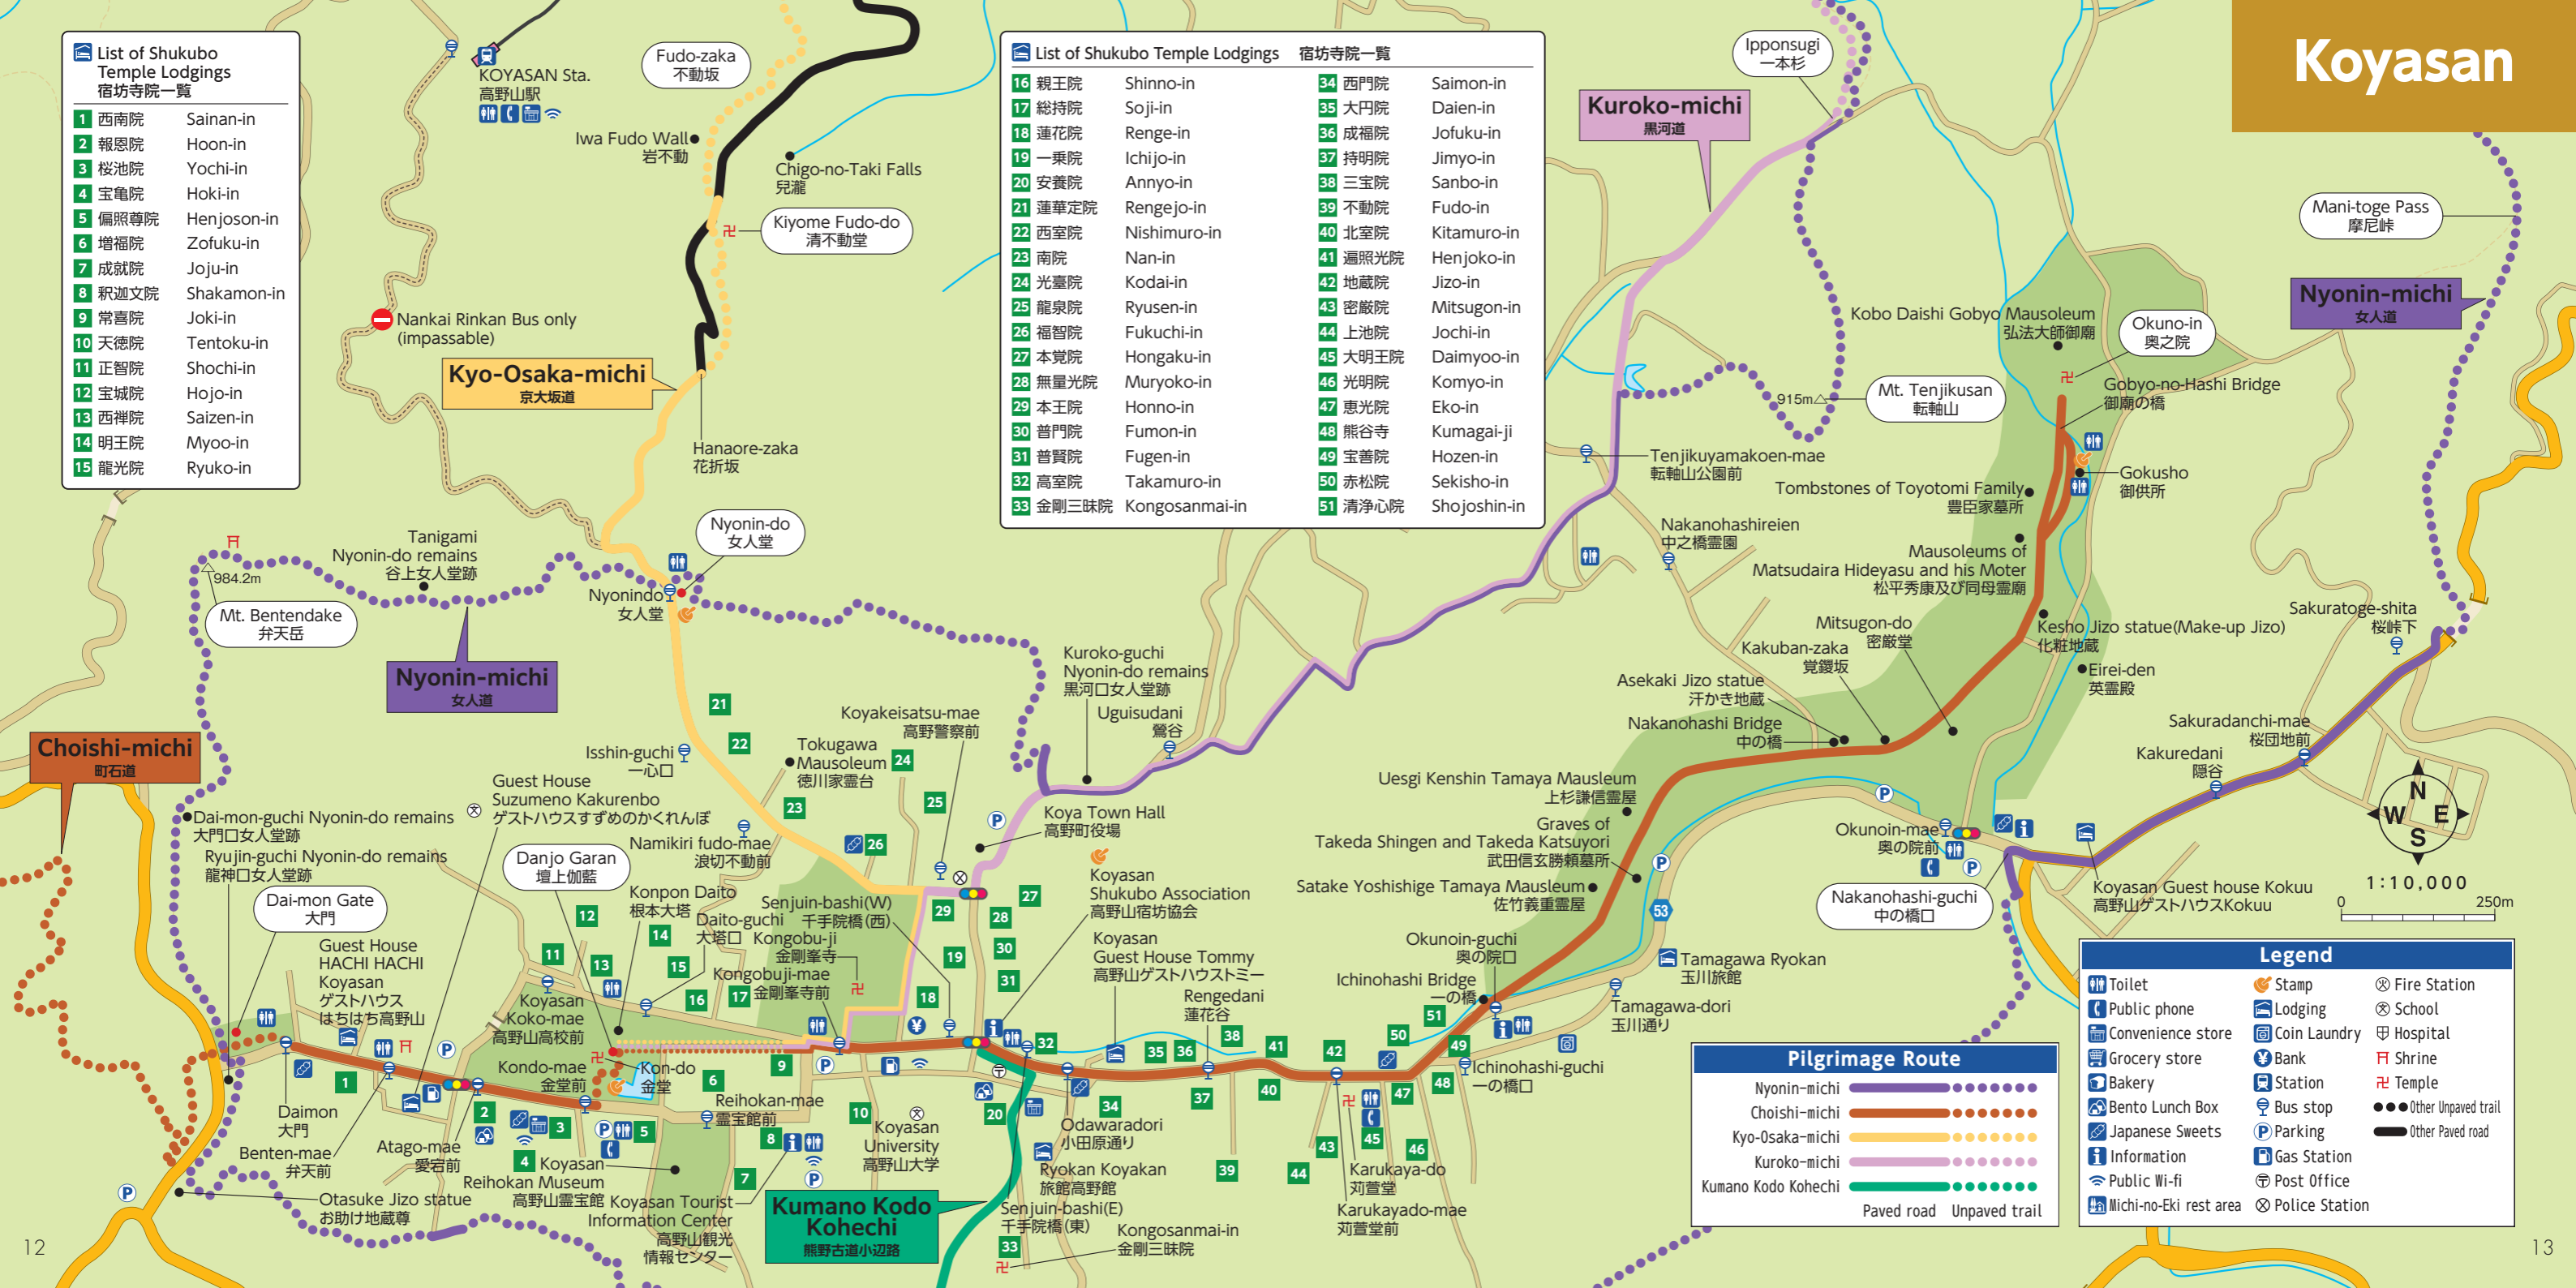

Koyasan

List of Shukubo Temple Lodgings 宿坊寺院一覧

1	西南院	Sainan-in
2	報恩院	Hoon-in
3	桜池院	Yochi-in
4	宝亀院	Hoki-in
5	偏照尊院	Henjyson-in
6	増福院	Zofuku-in
7	成就院	Joju-in
8	釈迦文院	Shakamon-in
9	常喜院	Joki-in
10	天徳院	Tentoku-in
11	正智院	Shochi-in
12	宝城院	Hojo-in
13	西禅院	Saizen-in
14	明王院	Myoo-in
15	龍光院	Ryuko-in

List of Shukubo Temple Lodgings 宿坊寺院一覧

16	親王院	Shinno-in	34	西門院	Saimon-in
17	総持院	Soji-in	35	大円院	Daien-in
18	蓮花院	Renge-in	36	成福院	Jofuku-in
19	一乗院	Ichijo-in	37	持明院	Jimyo-in
20	安養院	Annyo-in	38	三宝院	Sanbo-in
21	蓮華定院	Rengejo-in	39	不動院	Fudo-in
22	西室院	Nishimuro-in	40	北室院	Kitamuro-in
23	南院	Nan-in	41	遍照光院	Henjoko-in
24	光臺院	Kodai-in	42	地藏院	Jizo-in
25	龍泉院	Ryusen-in	43	密厳院	Mitsugon-in
26	福智院	Fukuchi-in	44	上池院	Jochi-in
27	本覚院	Hongaku-in	45	大明王院	Daimyoo-in
28	無量光院	Muryoko-in	46	光明院	Komyo-in
29	本王院	Honno-in	47	恵光院	Eko-in
30	普門院	Fumon-in	48	熊谷寺	Kumagai-ji
31	普賢院	Fugen-in	49	宝善院	Hozen-in
32	高室院	Takamuro-in	50	赤松院	Sekisho-in
33	金剛三昧院	Kongosanmai-in	51	清浄心院	Shojoshin-in

Choishi-michi 町石道

Kyo-Osaka-michi 京大阪道

Nyonin-michi 女人道

Kuroko-michi 黒河道

Nyonin-michi 女人道

Kumano Kodo Kohechi 熊野古道小辺路

Pilgrimage Route

- Nyonin-michi
- Choishi-michi
- Kyo-Osaka-michi
- Kuroko-michi
- Kumano Kodo Kohechi

Paved road Unpaved trail

Legend

- Toilet
- Public phone
- Convenience store
- Grocery store
- Bakery
- Bento Lunch Box
- Japanese Sweets
- Information
- Public Wi-fi
- Michi-no-Eki rest area
- Stamp
- Lodging
- Coin Laundry
- Bank
- Station
- Bus stop
- Parking
- Gas Station
- Post Office
- Police Station
- Fire Station
- School
- Hospital
- Shrine
- Temple
- Other Unpaved trail
- Other Paved road