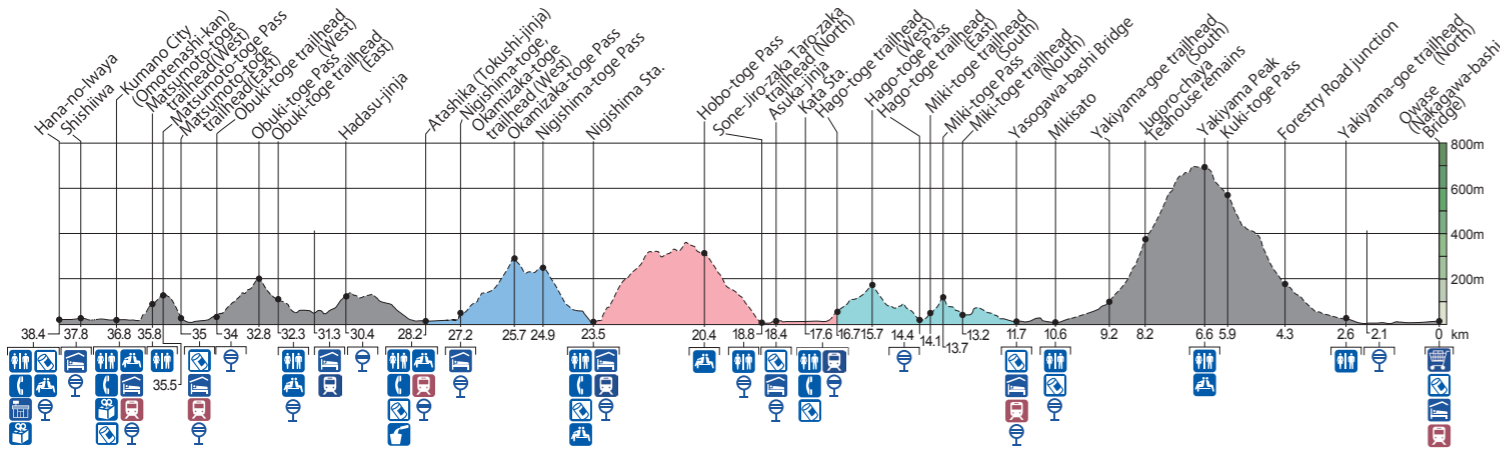

Atashika~Mikisato

新鹿~三木里

Distance (km) : ~17
 Time (hr) : 7~9
 Total Elevation Gain (m) : ~1040
 Total Elevation Loss (m) : ~1050

----- Unpaved trail
 ——— Paved trail

Nigishima

Kata