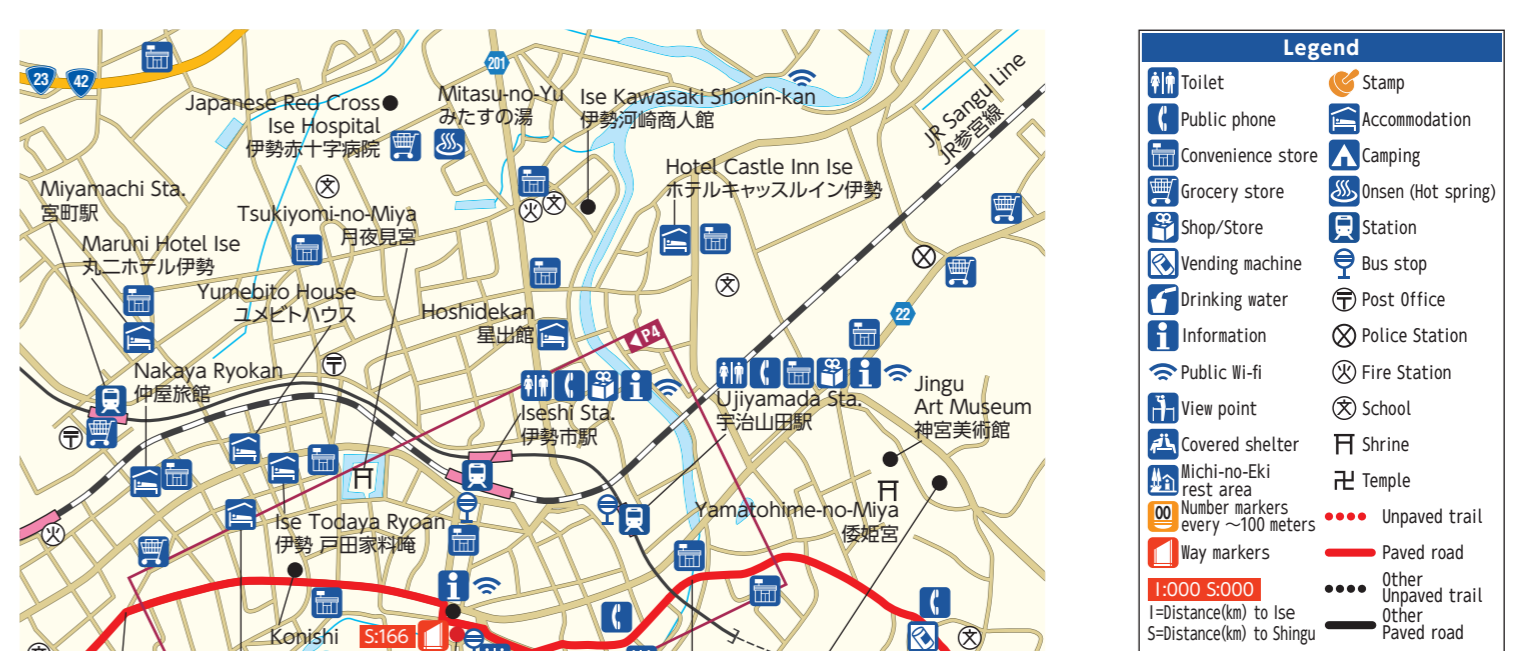

Tamaru~Ise Jingu Naiku

田丸~伊勢神宮内宮

Distance (km) : ~13
 Time (hr) : 3~4
 Total Elevation Gain (m) : ~130
 Total Elevation Loss (m) : ~120

----- Unpaved trail
 ————— Paved trail

Legend	
1:000 S:000	
I=Distance(km) to Ise	
S=Distance(km) to Shingu	