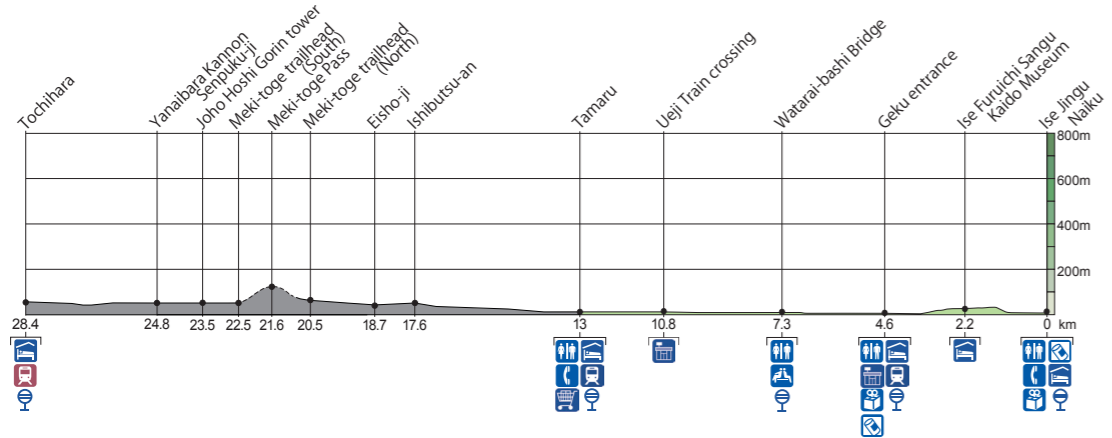

Tamaru~Ise Jingu Naiku

田丸~伊勢神宮内宮

Distance (km) : ~13
 Time (hr) : 3~4
 Total Elevation Gain (m) : ~130
 Total Elevation Loss (m) : ~120

----- Unpaved trail
 ————— Paved trail

Legend	
1:000 S:000	
I=Distance(km) to Ise	
S=Distance(km) to Shingu	