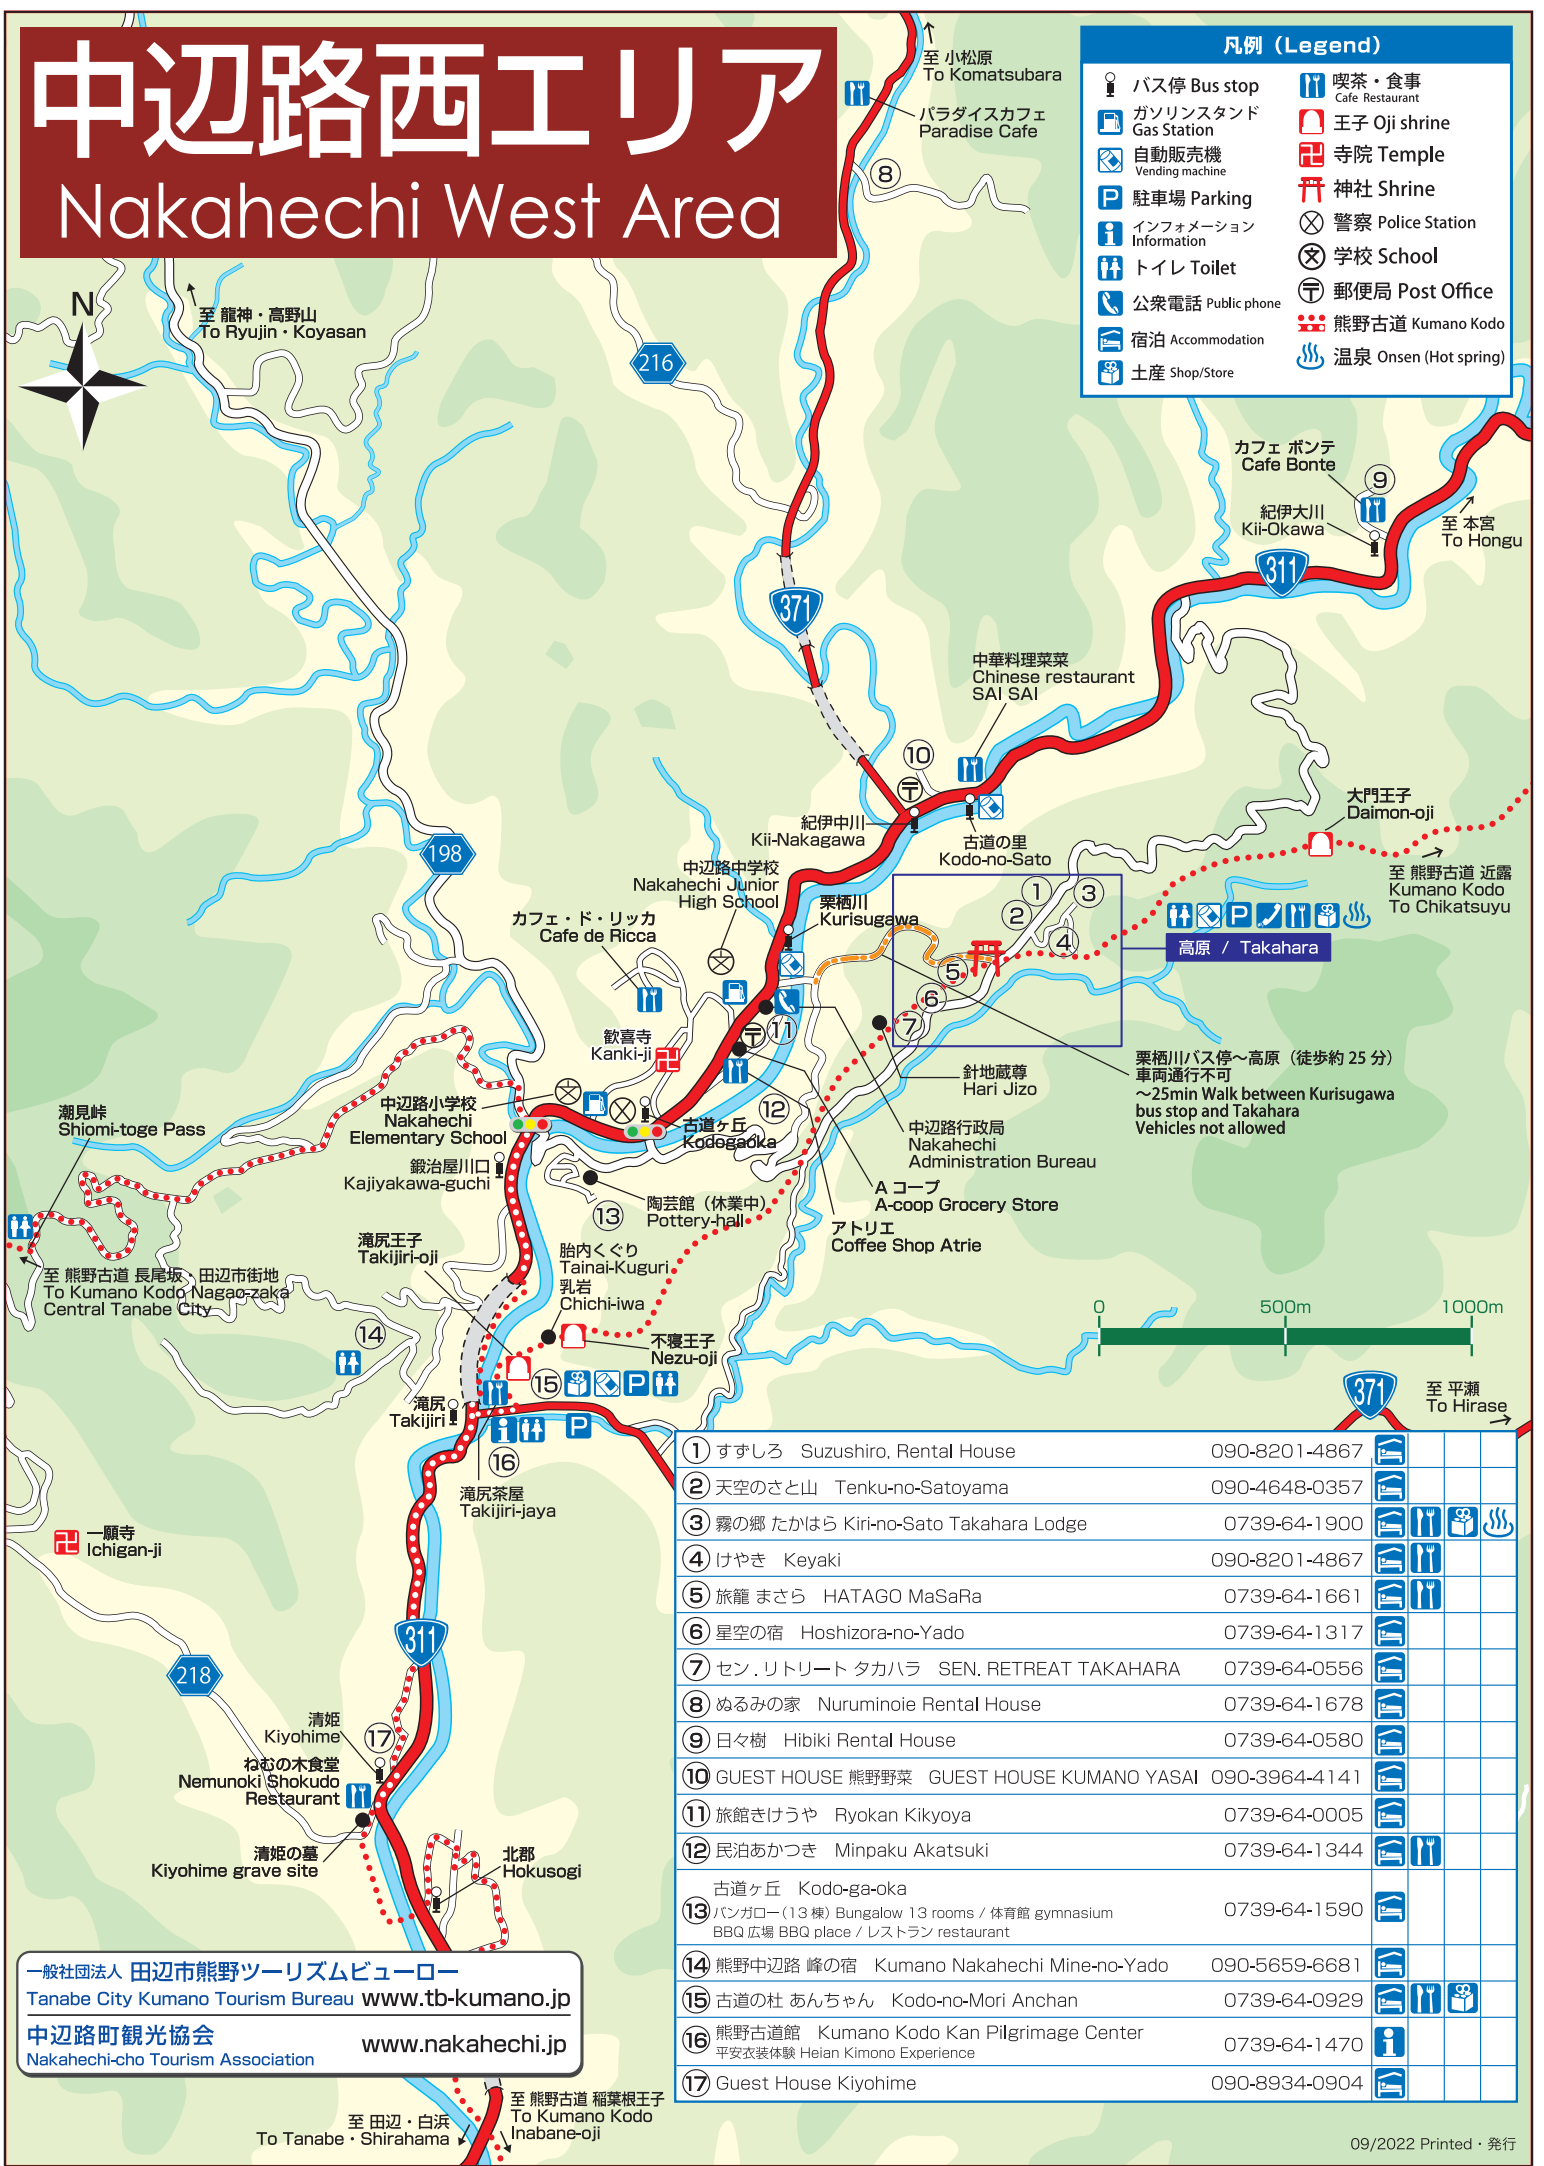

中辺路西エリア

Nakahechi West Area

凡例 (Legend)

- バス停 Bus stop
- ガソリンスタンド Gas Station
- 自動販売機 Vending machine
- 駐車場 Parking
- インフォメーション Information
- トイレ Toilet
- 公衆電話 Public phone
- 宿泊 Accommodation
- 土産 Shop/Store
- 喫茶・食事 Cafe Restaurant
- 王子 Oji shrine
- 寺院 Temple
- 神社 Shrine
- 警察 Police Station
- 学校 School
- 郵便局 Post Office
- 熊野古道 Kumano Kodo
- 温泉 Onsen (Hot spring)

一般社団法人 田辺市熊野ツーリズムビューロー
 Tanabe City Kumano Tourism Bureau www.tb-kumano.jp
 中辺路町観光協会
 Nakahechi-cho Tourism Association www.nakahechi.jp