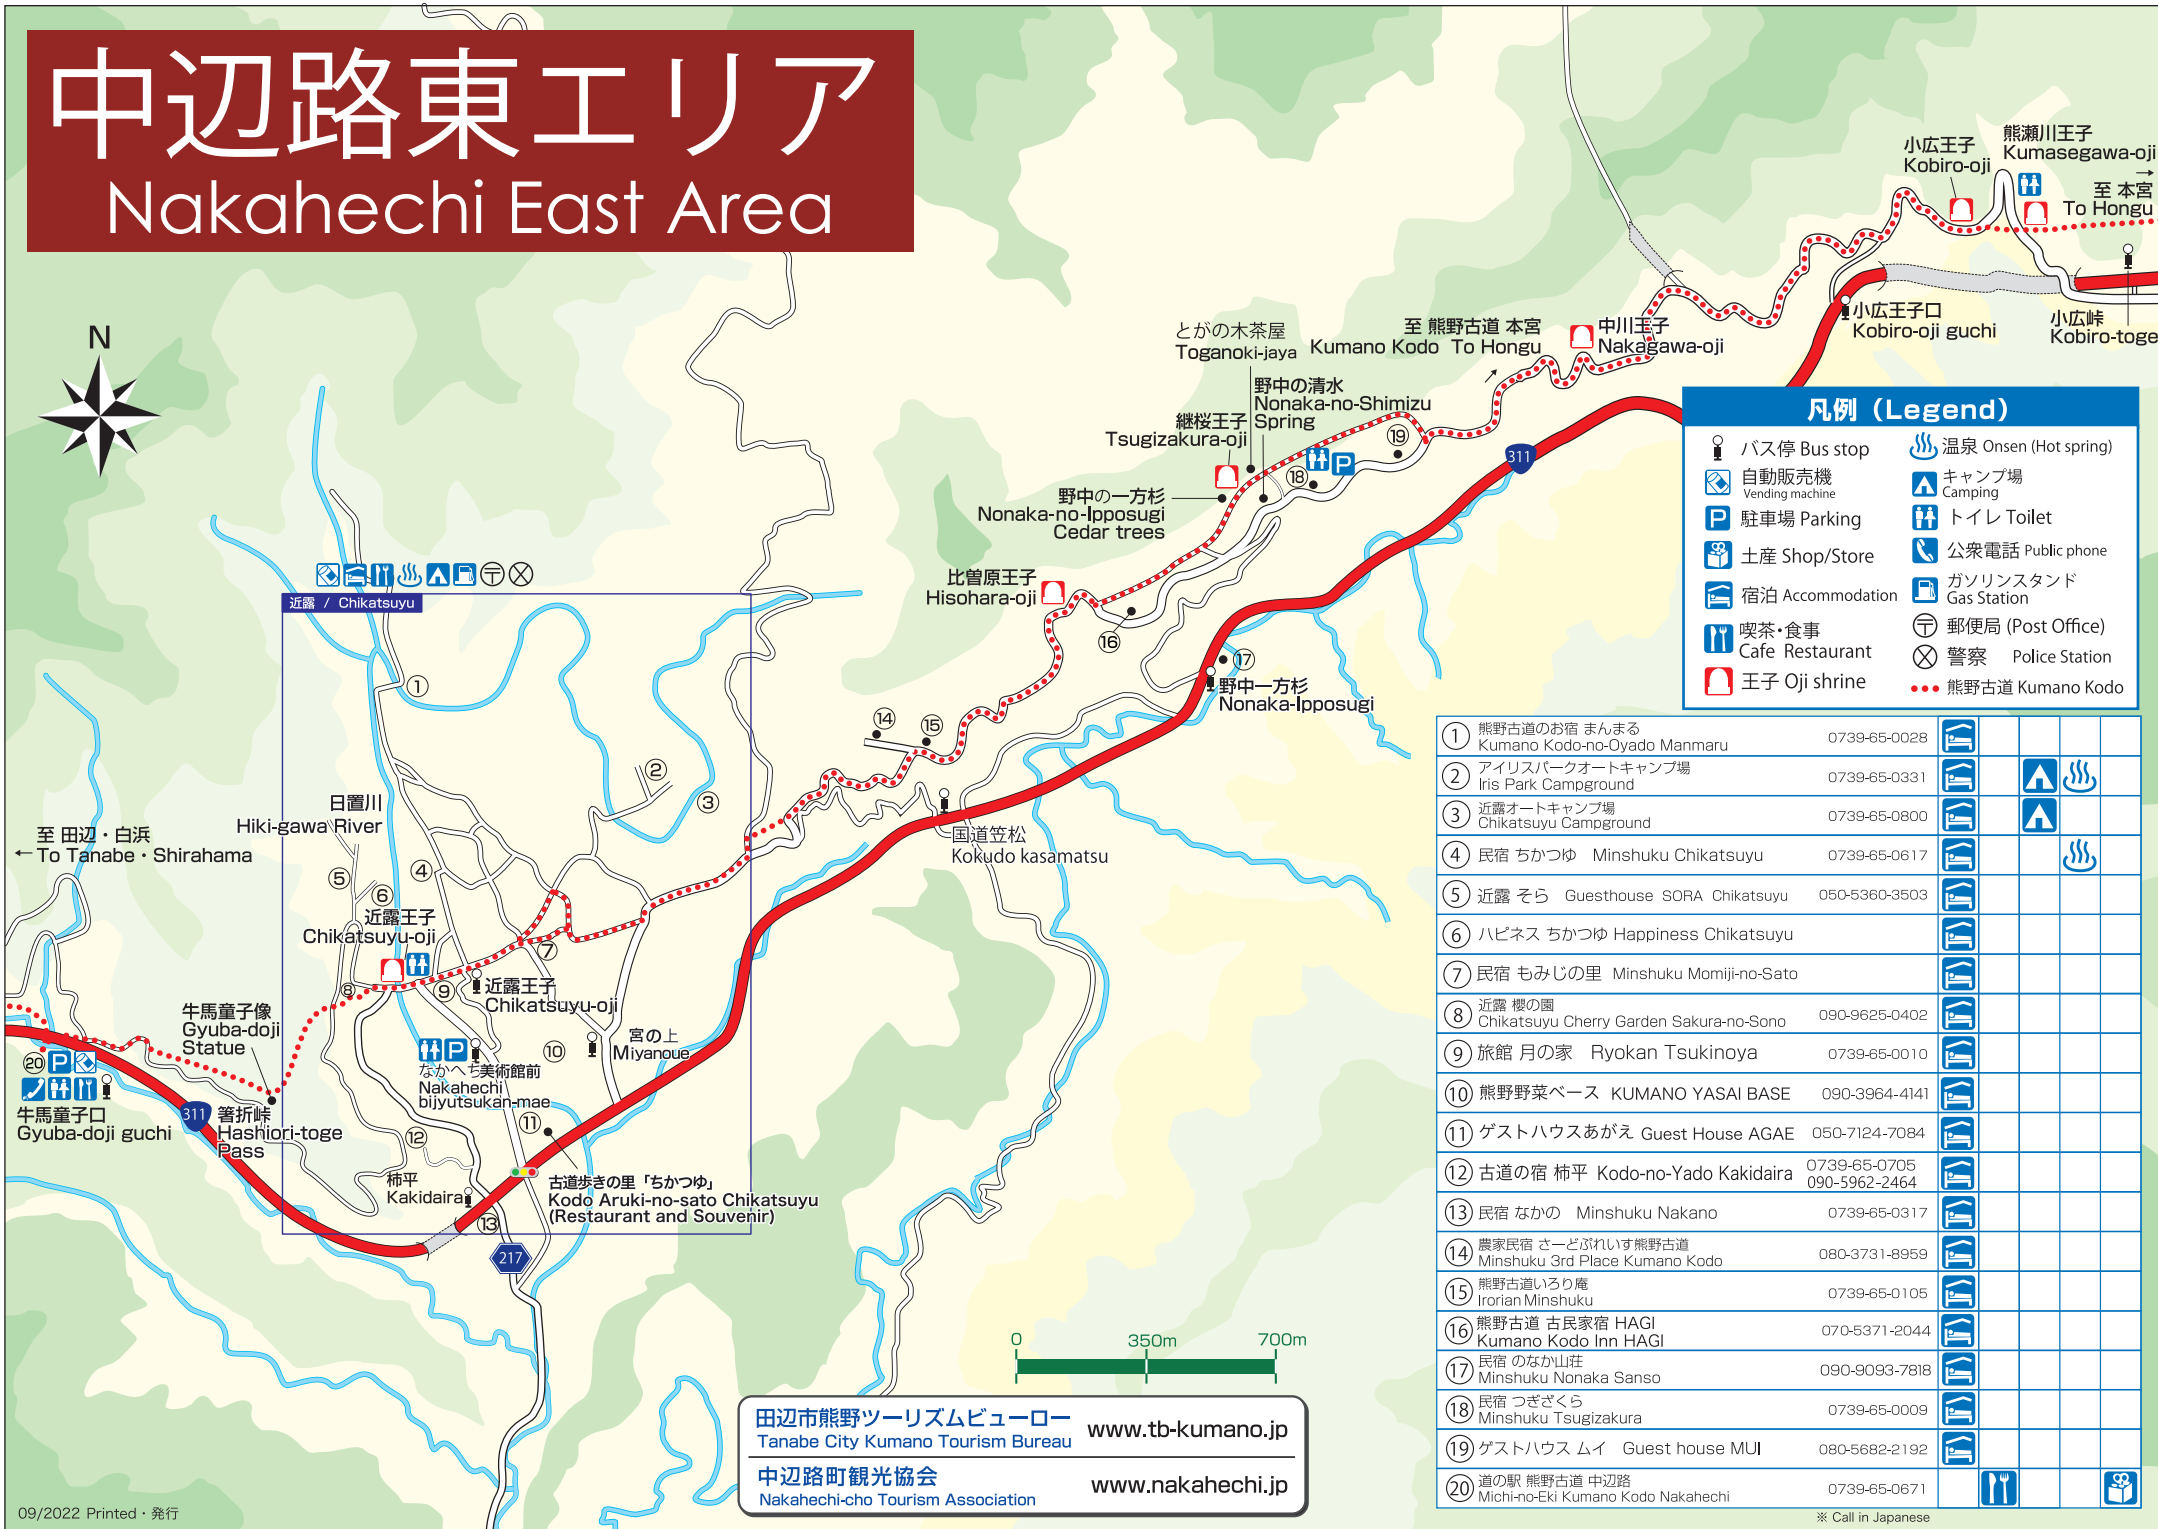

中辺路東エリア

Nakahechi East Area

凡例 (Legend)

	バス停 Bus stop		温泉 Onsen (Hot spring)
	自動販売機 Vending machine		キャンプ場 Camping
	駐車場 Parking		トイレ Toilet
	土産 Shop/Store		公衆電話 Public phone
	宿泊 Accommodation		ガソリンスタンド Gas Station
	喫茶・食事 Cafe Restaurant		郵便局 (Post Office)
	王子 Oji shrine		警察 Police Station
			熊野古道 Kumano Kodo

①	熊野古道のお宿 まんまる Kumano Kodo-no-Oyado Manmaru	0739-65-0028				
②	アイリスパークオートキャンプ場 Iris Park Campground	0739-65-0331				
③	近露オートキャンプ場 Chikatsuyu Campground	0739-65-0800				
④	民宿 ちかつゆ Minshuku Chikatsuyu	0739-65-0617				
⑤	近露 そら Guesthouse SORA Chikatsuyu	050-5360-3503				
⑥	ハビネス ちかつゆ Happiness Chikatsuyu					
⑦	民宿 もみじの里 Minshuku Momiji-no-Sato					
⑧	近露 櫻の園 Chikatsuyu Cherry Garden Sakura-no-Sono	090-9625-0402				
⑨	旅館 月の家 Ryokan Tsukinoya	0739-65-0010				
⑩	熊野野菜ベース KUMANO YASAI BASE	090-3964-4141				
⑪	ゲストハウスあがえ Guest House AGAE	050-7124-7084				
⑫	古道の宿 柿平 Kodo-no-Yado Kakidaira	0739-65-0705 090-5962-2464				
⑬	民宿 なかの Minshuku Nakano	0739-65-0317				
⑭	農家民宿 さーどぶれいす熊野古道 Minshuku 3rd Place Kumano Kodo	080-3731-8959				
⑮	熊野古道いろり庵 Irorian Minshuku	0739-65-0105				
⑯	熊野古道 古民家宿 HAGI Kumano Kodo Inn HAGI	070-5371-2044				
⑰	民宿 のなか山荘 Minshuku Nonaka Sanso	090-9093-7818				
⑱	民宿 つぎざくら Minshuku Tsugizakura	0739-65-0009				
⑲	ゲストハウス ムイ Guest house MUI	080-5682-2192				
⑳	道の駅 熊野古道 中辺路 Michi-no-Eki Kumano Kodo Nakahechi	0739-65-0671				

田辺市熊野ツーリズムビューロー
Tanabe City Kumano Tourism Bureau www.tb-kumano.jp

中辺路町観光協会
Nakahechi-cho Tourism Association www.nakahechi.jp