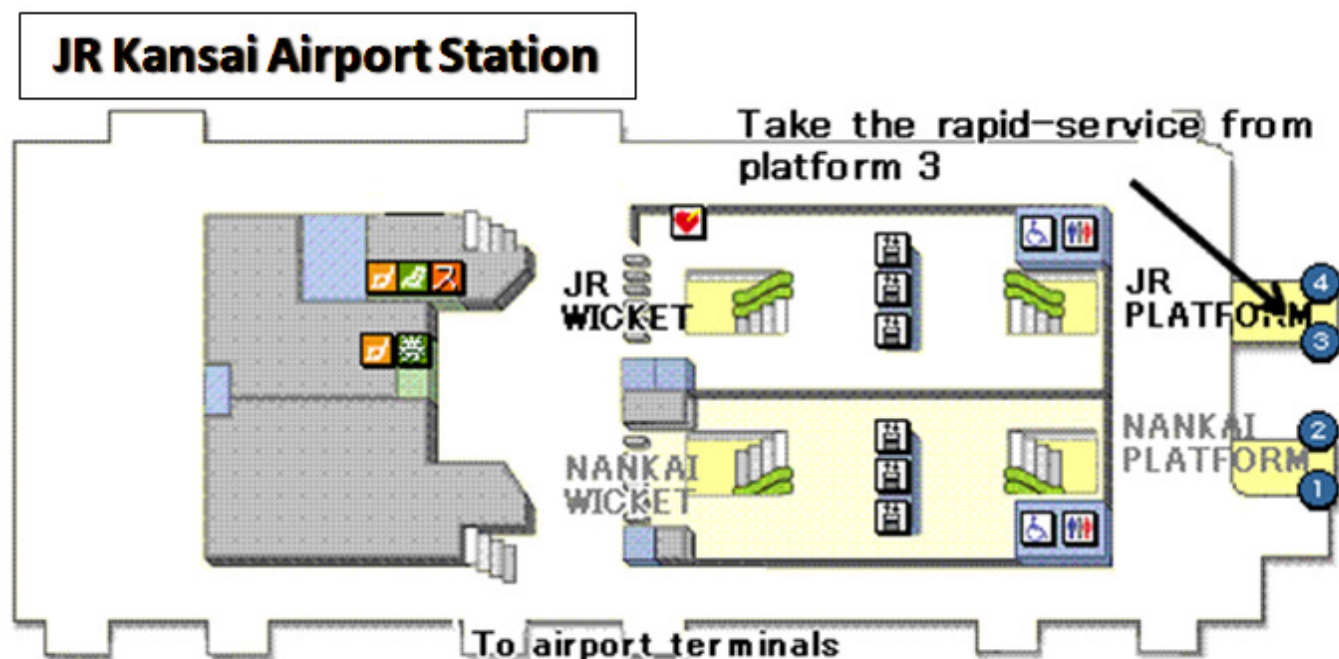

- ① 会場は紀伊田辺です。JRご利用の方は、JR関西空港線にて日根野駅でお乗換ください。
The meeting place is Kii Tanabe.
JR train users must transfer at the JR Hineno Station.
- ② JR関西空港駅では3番線発の快速列車に乗車してください。
4番線の特急はJR日根野駅に停車しないことがあります。
Please take the rapid-service train from the platform 3 at JR Kansai Airport Station.
Attention: platform 4 limited express does not stop at the JR Hineno station.

- ③ JR日根野駅には3番線に停車します。2番線に移動して紀伊田辺方面の列車に乗ってください。
At JR Hineno Station the train stops at platform 3.
Transfer to platform 2 for train to JR Kii-Tanabe.